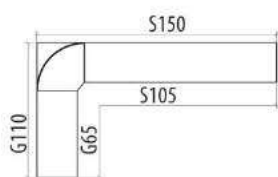

NAROŽNIKI / ROHOVÉ LAVICE

ZDJĘCIE POGLĄDOWE / POHĽAD

ZDJĘCIE POGLĄDOWE / POHĽAD