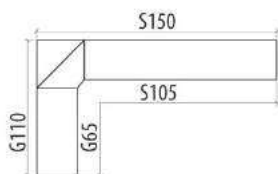

NAROŽNIKI / ROHOVÉ LAVICE

ZDJĘCIE POGLĄDOWE / POHĽAD

ZDJĘCIE POGLĄDOWE / POHĽAD