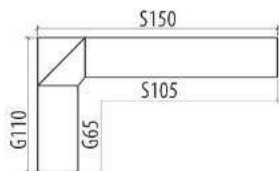

ST 105
Ø 50, 60, 80, 90, 100, 110, 120
W 75

ST 106 S115 W75 G75
S150 W75 G75

ST 107 S200 W77 G90

ST 108 S60 W75 G60
S75 W75 G75

KRZESŁA / STOLIČKY

NAROŻNIKI / ROHOVÉ LAVICE

NR 101 S150 W86 G110
drewno sosnowe
drevo borovicové