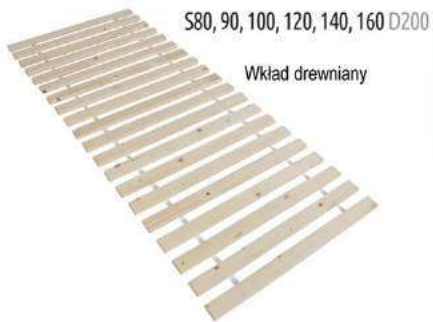

Możliwość zastosowań
Možnosti použitia

W19
Maksymalna wysokość
stelaża z materacem
Maksimalná výška
s matracom a roštom

LK 159

LEWE S80, 90 D200

PRAWO S80, 90 D200

ŁÓŻKA / POSTELE

LK142 S80 D160
S90 D180

Słatek do łóżka jest elementem sprzedawanym oddzielnie! Rośliny do postelej są sprzedawane samostatnie.