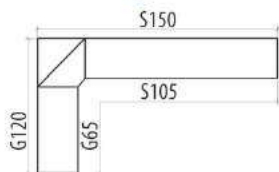

NR 109 S150 W92 G110