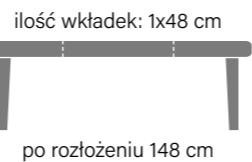

długość 140 cm

po rozłożeniu 240 cm

ilość wkładek: 2x50 cm

kolorystyka kołatek dostępna na str 11

SIBU stół
GOYA krzesła

wymiary krzesła GOYA:
wysokość 94 cm
szerokość 50 cm
głębokość siedziska 48 cm

wymiary stołu SIBU:
90 | 130-230 | 76 cm
100 | 100-200 | 76 cm

długość 130 cm
lub 100 cm

ilość wkładek: 2x50 cm
po rozłożeniu 230 cm
lub 200 cm

stół RIVER
krzesła PERU

wariant z klasyczną prostą nogą

wymiary krzesła PERU:
wysokość 86 cm
szerokość 54 cm
głębokość siedziska 47 cm

wymiary stołu RIVER:
90 | 160 | 76 cm
90 | 160-260 | 76 cm
90 | 180 | 76 cm
90 | 180-280 | 76 cm

długość 160 cm
lub 180 cm

ilość wkładek: 2x50 cm
po rozłożeniu 260 cm
lub 280 cm

TORE stół
LORI krzesła

wzory grafik dostępne na str 11

wymiary krzesła LORI:
wysokość 86 cm
szerokość 48 cm
głębokość siedziska 40 cm

wymiary stołu TORE:
Ø 100 | 100 | 76 cm
Ø 100 | 100-148 | 76 cm

stół TOGO
krzesła NELLY

wymiary krzesła NELLY:
wysokość 87 cm
szerokość 53 cm
głębokość siedziska 46 cm