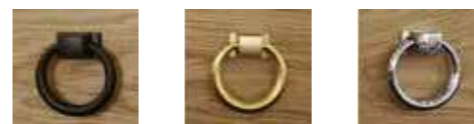

czarny mat

złoto

chrom

wzornik grafik na blat: