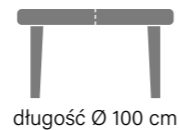

długość 140 cm

po rozłożeniu 240 cm

ilość wkładek: 2x50 cm

kolorystyka kołatek dostępna na str 11

SIBU stół
GOYA krzesła

wymiary krzesła GOYA:
wysokość 94 cm
szerokość 50 cm
głębokość siedziska 48 cm

wymiary stołu SIBU:
90 | 130-230 | 76 cm
100 | 100-200 | 76 cm

długość 130 cm
lub 100 cm

ilość wkładek: 2x50 cm
po rozłożeniu 230 cm
lub 200 cm

stół RIVER
krzesła PERU

wariant z klasyczną prostą nogą

wymiary krzesła PERU:
wysokość 86 cm
szerokość 54 cm
głębokość siedziska 47 cm

wymiary stołu RIVER:
90 | 160 | 76 cm
90 | 160-260 | 76 cm
90 | 180 | 76 cm
90 | 180-280 | 76 cm

długość 160 cm
lub 180 cm

ilość wkładek: 2x50 cm
po rozłożeniu 260 cm
lub 280 cm

TORE stół
LORI krzesła

wzory grafik dostępne na str 11

wymiary krzesła LORI:
wysokość 86 cm
szerokość 48 cm
głębokość siedziska 40 cm

wymiary stołu TORE:
Ø 100 | 100 | 76 cm
Ø 100 | 100-148 | 76 cm

stół TOGO
krzesła NELLY

wymiary krzesła NELLY:
wysokość 87 cm
szerokość 53 cm
głębokość siedziska 46 cm