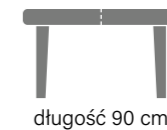

wymiary stołu RIVER:
90 | 160 | 76 cm
90 | 160-260 | 76 cm
90 | 180 | 76 cm
90 | 180-280 | 76 cm

długość 160 cm
lub 180 cm

ilość wkładek: 2x50 cm
po rozłożeniu 260 cm
lub 280 cm

TORE stół
LORI krzesła

wzory grafik dostępne na str 11

wymiary krzesła LORI:
wysokość 86 cm
szerokość 48 cm
głębokość siedziska 40 cm

wymiary stołu TORE:
Ø 100 | 100 | 76 cm
Ø 100 | 100-148 | 76 cm

stół TOGO
krzesła NELLY

wymiary krzesła NELLY:
wysokość 87 cm
szerokość 53 cm
głębokość siedziska 46 cm

wymiary stołu TOGO:
90 | 90-225 | 76 cm

XAVIER stół WIND krzesła

wariant z ozdobną kołatką

kolorystyka kołatek dostępna na str 11

wymiary krzesła WIND:
wysokość 95 cm
szerokość 48 cm
głębokość siedziska 41 cm