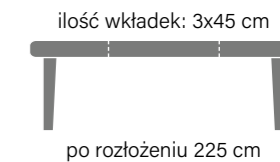

długość 140 cm

po rozłożeniu 240 cm

ilość wkładek: 2x50 cm

kolorystyka kołatek dostępna na str 11

SIBU stół
GOYA krzesła

wymiary krzesła GOYA:
wysokość 94 cm
szerokość 50 cm
głębokość siedziska 48 cm

wymiary stołu SIBU:
90 | 130-230 | 76 cm
100 | 100-200 | 76 cm

wymiary stołu RIVER:
90 | 160 | 76 cm
90 | 160-260 | 76 cm
90 | 180 | 76 cm
90 | 180-280 | 76 cm

długość 160 cm
lub 180 cm

ilość wkładek: 2x50 cm
po rozłożeniu 260 cm
lub 280 cm

TORE stół
LORI krzesła

wzory grafik dostępne na str 11

wymiary krzesła LORI:
wysokość 86 cm
szerokość 48 cm
głębokość siedziska 40 cm

wymiary stołu TORE:
Ø 100 | 100 | 76 cm
Ø 100 | 100-148 | 76 cm

stół TOGO
krzesła NELLY

wymiary krzesła NELLY:
wysokość 87 cm
szerokość 53 cm
głębokość siedziska 46 cm

wymiary stołu TOGO:
90 | 90-225 | 76 cm

XAVIER stół WIND krzesła

wariant z ozdobną kołatką

kolorystyka kołatek dostępna na str 11

wymiary krzesła WIND:
wysokość 95 cm
szerokość 48 cm
głębokość siedziska 41 cm