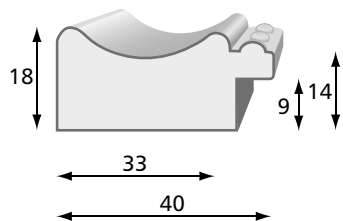

10x15 | 13x18

15x21 | 18x24

21x30 | 30x40

40x50

VENEZIA

Roma AB

CLASSIC CHARM

The heritage of the past on your wall.

Standard sizes (cm)

10x15 | 13x18

15x21 | 18x24

21x30 | 30x40

ROMA

Roma AA

Roma AB

Roma AC