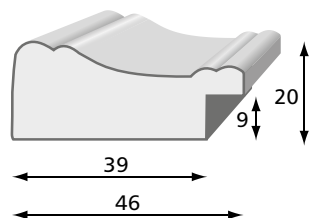

Standard sizes (cm)

10x15 | 13x18

15x21 | 18x24

21x30 | 30x40

OSLO

OSLO

Oslo
BD

Oslo
BF

Narvik
AF

Narvik
AK

Narvik AA

NORDIC SPIRIT

The art of Hygge!

Standard sizes (cm)

10x15 | 13x18

15x21 | 18x24

21x30 | 30x40

40x50

NARVIK

PROVENCE

AA Provence

DELICATE & CHIC

Make your life Shabby chic!

Standard sizes (cm)

10x15 | 13x18

15x21 | 18x24

21x30 | 30x40

Provence
AA

Provence
AD

Provence
AG

PROVENCE

BERGEN